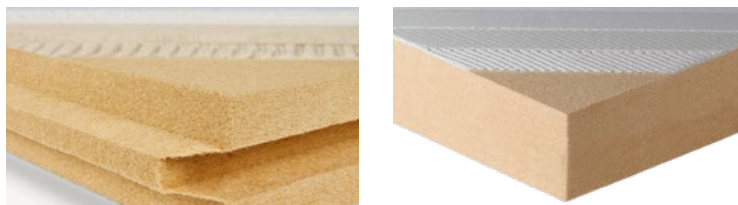

SICHER VERARBEITET IM SYSTEM

Thermowall WDVS

Die bauaufsichtlich zugelassene Putzfassade – von GUTEX

Die Putze und Farben von GUTEX bieten Ihnen unbegrenzte Möglichkeiten der Fassadengestaltung. Bei Verarbeitung im ökologischen Wärmedämmverbundsystem Thermowall WDVS profitieren Sie von der Sicherheit eines bauaufsichtlich zugelassenen Systems (Zulassung Z-33.47-660 und Z-33.43-942) – sowohl bei Aufbringung auf Holzuntergründen als auch bei mineralischen Wandkonstruktionen. Die Praxis beweist es: Das WDVS von GUTEX ist robust und zuverlässig und bei systemgerechter Verarbeitung nachhaltig funktionstüchtig.

Thermowall WDVS auf Mauerwerk

Immer mehr Eigentümer möchten ihre Immobilie nicht nur energetisch, sondern auch behaglich wohngesund und mit nachhaltigen Dämmstoffen sanieren! Sie können diese Nachfrage auch als Maler, Putzer oder Stuckateur nutzen – durch die Verarbeitung von Thermowall auf Mauerwerk. Gemeinsam machen wir es möglich: in partnerschaftlicher Zusammenarbeit, mit sicheren, robust zu verarbeitenden Holzfaserdämmplatten, umfassenden Lösungen sowie Schulung und Support. Sprechen Sie uns an!

VORTEILE FÜR MALER, PUTZER, STUCKATEURE

- › bis zu 5 Monaten
frei bewitterbar
- › gute Wärmespeicherfähigkeit und daher weniger anfällig für Algen, Pilze
- › diffusionsoffen für nachhaltig getrocknete Gebäudekonstruktionen
- › maßhaltig, dimensionsstabil und leicht zu verarbeiten