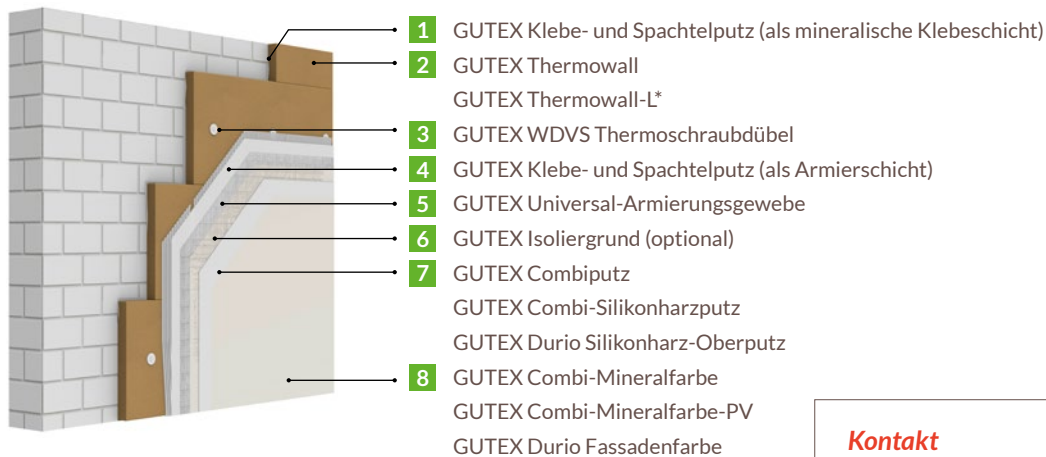

PUTZAUFBAU BEI THERMOWALL WDVS

Kontakt

GUTEX Holzfaserplattenwerk
H. Henselmann GmbH & Co. KG
Gutenberg 5
79761 Waldshut-Tiengen

Telefon +49 7741 6099-0
info@gutex.de
www.gutex.de

* Zulassung beantragt

GUTEX Holzfaserplattenwerk
Gutenberg 5 | D-79761 Waldshut-Tiengen
Telefon: + 49 7741 6099-0 | www.gutex.de | info@gutex.de

Das gute Gefühl, die richtige Entscheidung getroffen zu haben. Das ist der GUTEX Effekt.

DER
**GUTEX
EFFEKT**