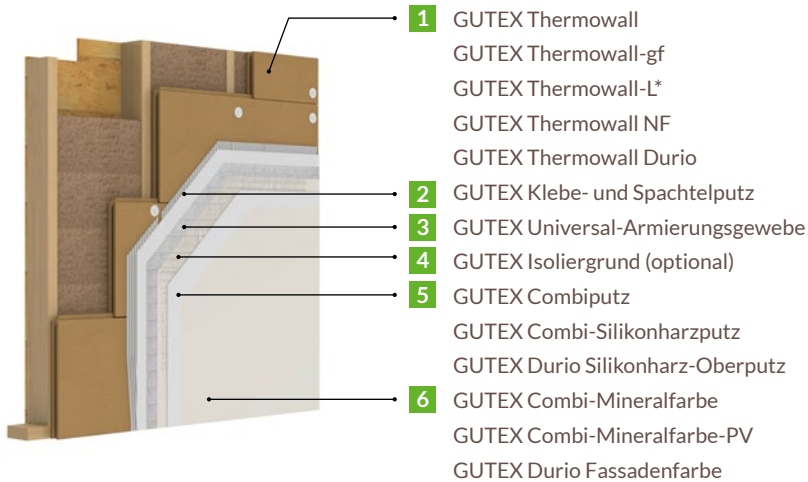

PUTZAUFBAU BEI THERMOWALL WDVS

Kontakt

GUTEX Holzfaserplattenwerk
H. Henselmann GmbH & Co. KG
Gutenberg 5
79761 Waldshut-Tiengen

Telefon +49 7741 6099-0
info@gutex.de
www.gutex.de

* Zulassung beantragt

GUTEX Holzfaserplattenwerk
Gutenberg 5 | D-79761 Waldshut-Tiengen
Telefon: + 49 7741 6099-0 | www.gutex.de | info@gutex.de

Das gute Gefühl, die richtige Entscheidung getroffen zu haben. Das ist der GUTEX Effekt.

DER
**GUTEX
EFFEKT**